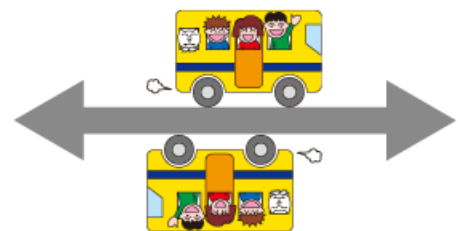

# マイクロボス出動!

名鉄名古屋駅

名鉄知多武豊駅

## 【名古屋駅発・劇場直行便】

[3月14日] 8:10 集合 8:30 出発 10:00 着

[3月15日] 7:40 集合 8:00 出発 9:30 着

[集合場所] 名古屋駅太閤通り口側ビックカメラ前付近

[料金] 700円当日現金精算

※要予約